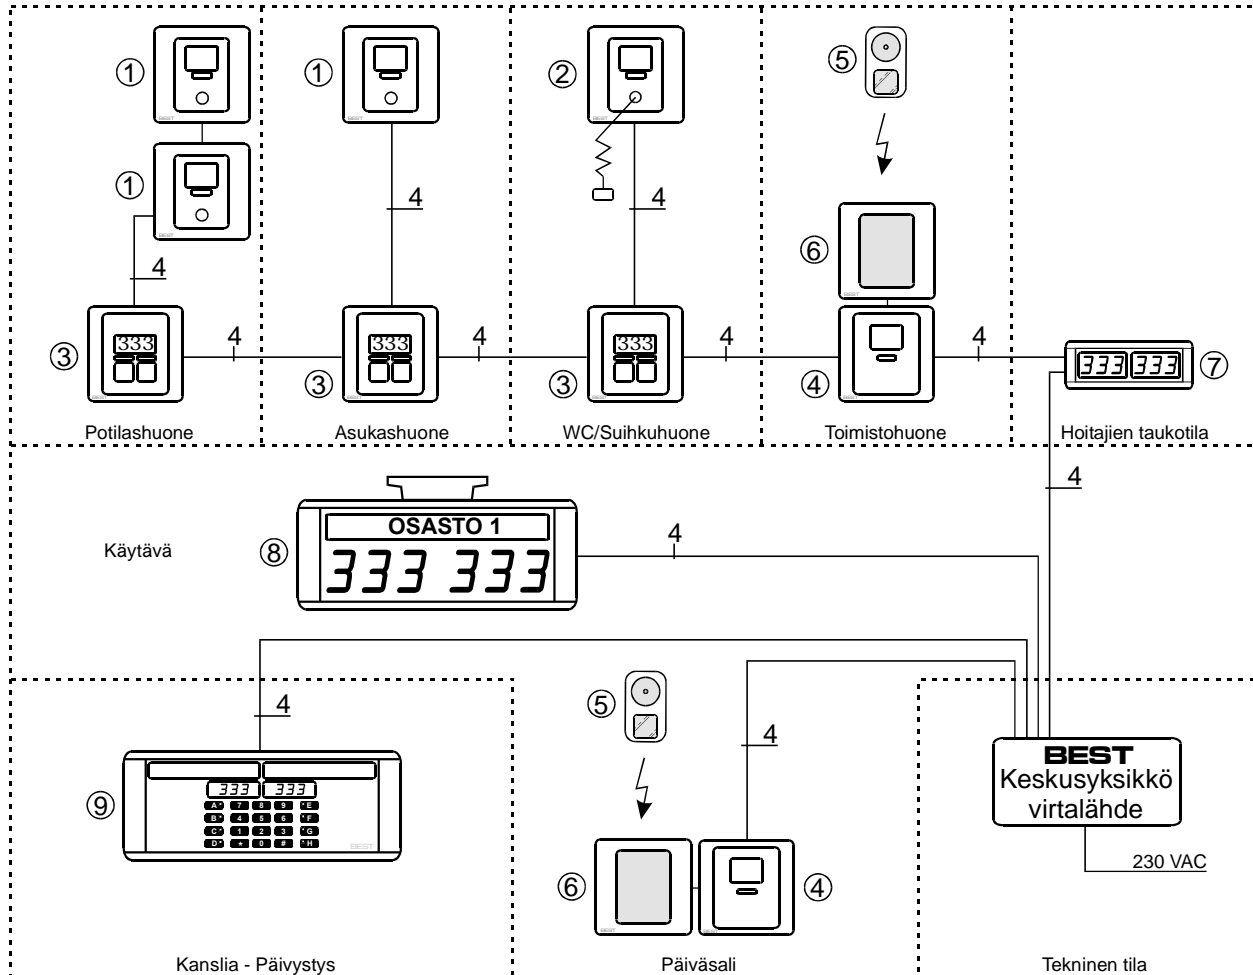

JÄRJESTELMÄKAAVIO

LAITELUETTELO:

- ① = Kutsupainike
- ② = Kutsupainike, vetonarulla
- ③ = Huonepaneeli - kuittauskoje
- ④ = Kuittauskoje
- ⑤ = Langaton hälytin
- ⑥ = Vastaanotin
- ⑦ = Mininäyttö
- ⑧ = Käytävänäyttö
- ⑨ = Kansliankoje

KAPELOINTI:

- Johdotus periaatekuva
- Kaikki kaapelit esim. KLMA 4x0,8+0,8
- Runkolinjojen määrä osastolla määräytyy virrankulutuksen mukaan
- Runkolinjassa max. 10 kpl huonepaneeleita ③ tai 2 kpl käytävänäyttöjä ⑧